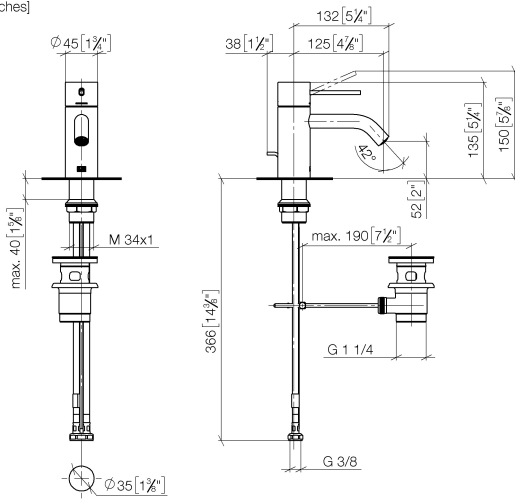

META META SLIM Miscelatore monocomando lavabo con piletta - Light Gold spazzolato

META

33 501 662

- sporgenza 125 mm
- bocca fissa
- Getto circolare con aria
- altezza rubinetteria 134 mm
- altezza fino al rompigitto 52 mm
- diametro foro 35 mm
- 2x tubo flessibile di mandata M 8 x 1 avvitato, tenuta controllata
- portata max 5,7 l/min
- senza piombo
- Questo prodotto può aiutare un edificio a soddisfare i requisiti dei Green Building Rating Systems, ad es. LEED®, BREEAM®, DGNB

33 501 662
mm [inches]

Diagramma di portata

33 501 662
Parts for other
finishes can be found
here: Cromato